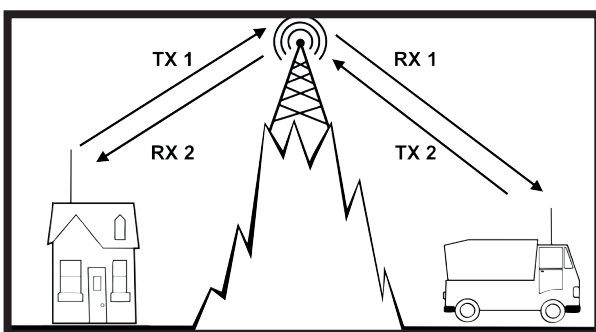

▶ Art.Nr. 12629

- ▶ VOX Freisprechfunktion
- ▶ Repeaterbetrieb
- ▶ großes 4,7 cm Display

> AE 6290

Das erste Albrecht CB-Funkgerät mit integrierter Repeater/Relais Funktion.

Es wird auf einem Kanal gesendet und auf einem zweiten Kanal empfangen. Das Funkgerät schaltet automatisch zwischen den beiden Kanälen hin und her. So wird eine Kommunikation mit schwächeren, weiter entfernten Funkstationen ermöglicht, die sich im Umkreis eines Relais befinden. Die Funk-Reichweite wird so beträchtlich erhöht.